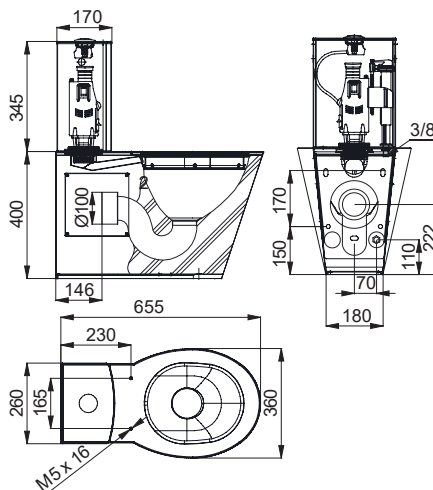

Toaletă din oțel inox cu rezervor SLWN 15, SLWN 16

SANELA 
we make water cool®

Caracteristici:  

EN 997

Specificații livrare:

- **antivandal**
- recomandat penitenciarelor
- toaletă stativă din oțel inox cu rezervor
- fixare de perete și pardoseală
- design de top
- spălare manuală 4/6 lt
- alimentare rezervor din partea de jos
- montaj prin ușa de service
- material CrNi 18/10 (AISI - 304), grosime interior 1 mm, exterior 1,5 mm
- umplut cu spumă din poliuretan (pentru a evita zgomotele specifice de metal)
- finisaj periat (mat)

SLWN 15 – cod 94150 toaletă din oțel inox cu rezervor, ramă și capac negru din plastic

Dimensiuni:

SLWN 15

Caracteristici:   

EN 997

Specificații livrare:

- **pentru persoane cu dizabilități**
- **antivandal**
- recomandat penitenciarelor
- toaletă stativă din oțel inox cu rezervor
- fixare de perete și pardoseală
- design de top
- spălare manuală 4/6 lt
- alimentare rezervor din partea de jos
- montaj prin ușa de service
- material CrNi 18/10 (AISI - 304), grosime interior 1 mm, exterior 1,5 mm
- umplut cu spumă din poliuretan (pentru a evita zgomotele specifice de metal)
- finisaj periat (mat)

SLWN 16 – cod 94160 toaletă din oțel inox cu rezervor, ramă și capac negru din plastic

Dimensiuni:

SLWN 16

Toalete din oțel inox