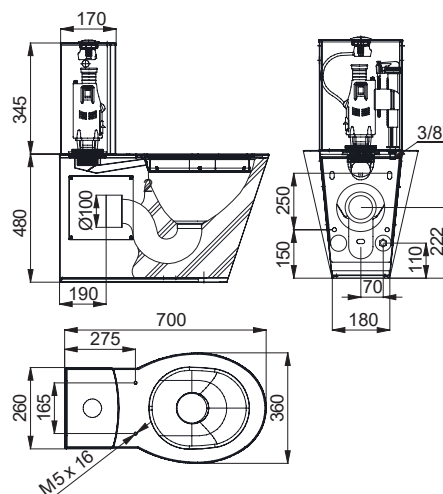

Toaletă din oțel inox cu rezervor SLWN 15, SLWN 16

SANELA 
we make water cool®

Caracteristici:  

EN 997

Specificații livrare:

- **antivandal**
- recomandat penitenciarelor
- toaletă stativă din oțel inox cu rezervor
- fixare de perete și pardoseală
- design de top
- spălare manuală 4/6 lt
- alimentare rezervor din partea de jos
- montaj prin ușa de service
- material CrNi 18/10 (AISI - 304), grosime interior 1 mm, exterior 1,5 mm
- umplut cu spumă din poliuretan (pentru a evita zgomotele specifice de metal)
- finisaj periat (mat)

SLWN 15 – cod 94150 toaletă din oțel inox cu rezervor, ramă și capac negru din plastic

Dimensiuni:

SLWN 15

Caracteristici:   

EN 997

Specificații livrare:

- **pentru persoane cu dizabilități**
- **antivandal**
- recomandat penitenciarelor
- toaletă stativă din oțel inox cu rezervor
- fixare de perete și pardoseală
- design de top
- spălare manuală 4/6 lt
- alimentare rezervor din partea de jos
- montaj prin ușa de service
- material CrNi 18/10 (AISI - 304), grosime interior 1 mm, exterior 1,5 mm
- umplut cu spumă din poliuretan (pentru a evita zgomotele specifice de metal)
- finisaj periat (mat)

SLWN 16 – cod 94160 toaletă din oțel inox cu rezervor, ramă și capac negru din plastic

Dimensiuni:

SLWN 16

Toalete din oțel inox